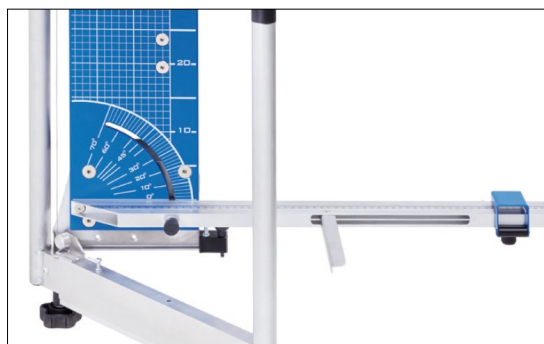

Rezalnik termoizolacijskih plošč ProCut multi

Dodatne prednosti:

- za natančno in racionalno rezanje toplotnoizolacijskih plošč iz polistirena
- varna uporaba do debeline 25 cm
- robusten, lahek transportni kovček iz umetne mase

■ hitra in varna pričvrstitev na gradbeni oder

■ z držalom kot viseči pripomoček na gradbenem odru

■ globinski nastavek za natančno ponovitev reza

■ s podnožjem kot prislonen pripomoček

■ robusten transportni kovček iz umetne mase s kolesčki (dodatno)